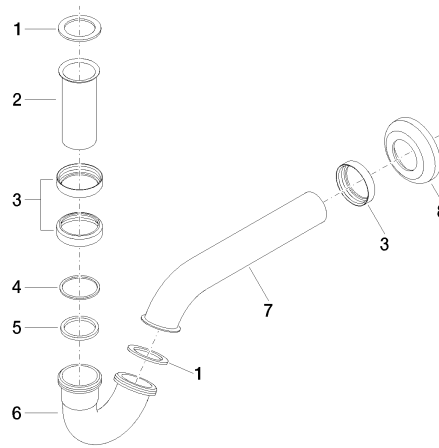

Siphon pour bidet 1 1/4" - Bronze brossé

IMO

10 050 970

• rosace Ø 65 mm

S'adapte aux gammes suivantes : IMO,
LULU, MADISON, MEM, TARA, CL.1, LISSÉ,
VAIA, META, CYO

	Bronze brossé	10 050 970-42
	Chrome	10 050 970-00
	Platine brossé	10 050 970-06
	Platine	10 050 970-08
	Laiton (Or 23cts)	10 050 970-09
	Dark Chrome	10 050 970-19
	Or clair	10 050 970-26
	Or clair brossé	10 050 970-27
	Laiton brossé (Or 23cts)	10 050 970-28
	Noir mat	10 050 970-33
	Champagne brossé (Or 22cts)	10 050 970-46
	Champagne (Or 22cts)	10 050 970-47
	Chrome brossé	10 050 970-93
	Dark Platinum brossé	10 050 970-99

Siphon pour bidet 1 1/4" - Bronze brossé

IMO

10 050 970

mm [inches]

10 050 970

Les pièces pour les autres finitions peuvent être trouvées ici : [Chrome](#)

Liste des pièces de rechange

N°	Article Numéro	Désignation	Fréquence de montage	Délai de livraison
1	09 14 05 018 90	joint	2	2
2	09 28 23 011-42	tuyau	1	60
3	09 23 30 021-42	écrou	3	60
4	09 14 20 006 90	joint	1	2
5	09 14 05 027 90	joint	1	2
6	09 28 23 029-42	tuyau	1	60
7	09 28 23 013-42	tuyau	1	60
8	09 27 01 013-42	rosace	1	60